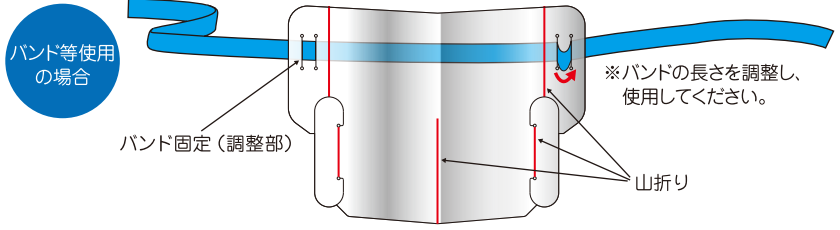

飛沫対策に フェイスガード

窓口業務

レジ業務

飲食店

様々な接客業に…

バンドの固定位置により
額との間隔調整が可能

立体的構造!
適度な隙間を確保!

※自社開発品(形状使用方法)

SIZE : 縦 220× 横 310mm

素材 PET ※小さな穴部分は残っています。

■使用方法

- ①内から外へマスクの左右の紐を通して下さい。
- ②赤線部分を山折りにして装着して下さい。

- ①バンド(ゴムバンドがおすすめ)を上記図のように通して下さい。
- ②赤線部分を山折りにして装着して下さい。
- ③バンド等の固定位置により適度な間隔を調整して下さい。

◎マスク・バンド等を通すだけの簡単装着! (2通りの装着仕様が可能です)