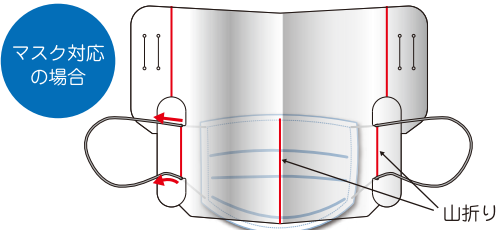

飛沫対策に フェイスガード

窓口業務

レジ業務

飲食店

様々な接客業に…

バンドの固定位置により
額との間隔調整が可能

立体的構造!
適度な隙間を確保!

※自社開発品(形状使用方法)

SIZE : 縦 220× 横 310mm

素材 PET ※小さな穴部分は残っています。

■使用方法

- ①内から外へマスクの左右の紐を通して下さい。
- ②赤線部分を山折りにして装着して下さい。

- ①バンド(ゴムバンドがおすすめ)を上記図のように通して下さい。
- ②赤線部分を山折りにして装着して下さい。
- ③バンド等の固定位置により適度な間隔を調整して下さい。

◎マスク・バンド等を通すだけの簡単装着! (2通りの装着仕様が可能です)

※マスク・バンド等は商品には含まれておりません。

◎高透明で視界良好! ◎眼鏡の上からでもOK!

◎口元を立体的にする事により隙間を確保できます!

●ご注文・お問合せは

POSTAL COMMUNICATION CENTER

アシヤ印刷株式会社

□本社 姫路市平野町37番地
〒670-0933 TEL079-281-0022(代) FAX079-284-1378
□東京営業所 東京都中央区新川1丁目14-6(第7アカビル3F)
〒104-0033 TEL03-3551-5233 FAX03-3551-5253