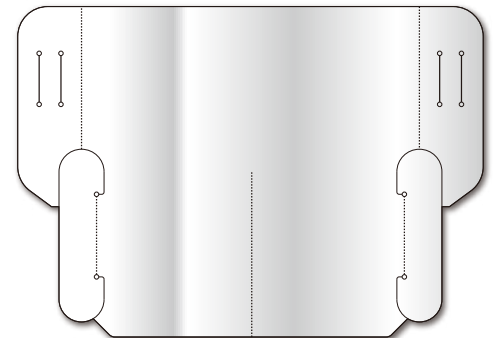

飛沫対策に フェイスガード

窓口業務

レジ業務

飲食店

様々な接客業に…

バンドの固定位置により
額との間隔調整が可能

立体的構造!
適度な隙間を確保!

※自社開発品(形状使用方法)

SIZE : 縦 220× 横 310mm

素材 PET ※小さな穴部分は残っています。

■使用方法

- ①内から外へマスクの左右の紐を通して下さい。
- ②赤線部分を山折りにして装着して下さい。

- ①バンド(ゴムバンドがおすすめ)を上記図のように通して下さい。
- ②赤線部分を山折りにして装着して下さい。
- ③バンド等の固定位置により適度な間隔を調整して下さい。

◎マスク・バンド等を通すだけの簡単装着! (2通りの装着仕様が可能です)

※マスク・バンド等は商品には含まれておりません。

◎高透明で視界良好! ◎眼鏡の上からでもOK!

◎口元を立体的にする事により隙間を確保できます!

●ご注文・お問合せは

POSTAL COMMUNICATION CENTER

アシヤ印刷株式会社

□本社 姫路市平野町37番地
〒670-0933 TEL079-281-0022(代) FAX079-284-1378
□東京営業所 東京都中央区新川1丁目14-6(第7アカビル3F)
〒104-0033 TEL03-3551-5233 FAX03-3551-5253